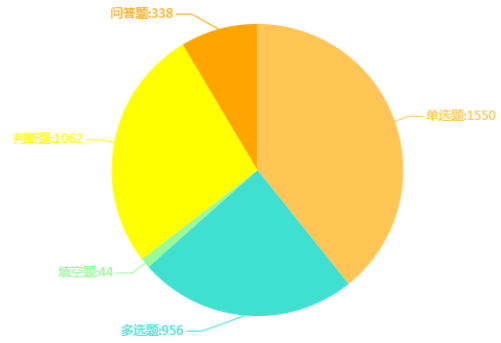

### 活跃资源占比

## 4.题库统计

题库总量  
3872

按主客观分类

按题型分类

按难度分类