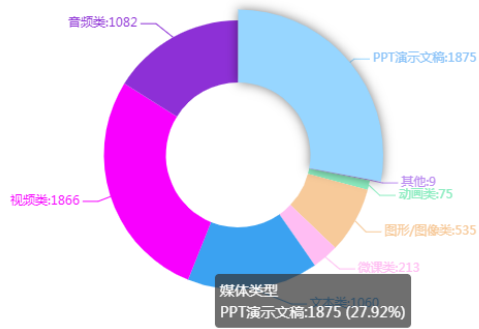

按媒体类型统计

微课总数291个

其中素材中心的微课类素材213个，微课中心的微课78个

按应用类型统计

按素材来源统计

按适用对象统计

活跃资源占比

被标准化课程引用的资源占比