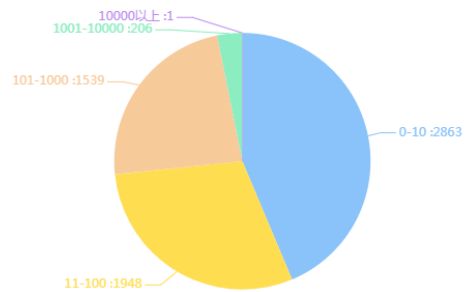

日志总量分布人数统计