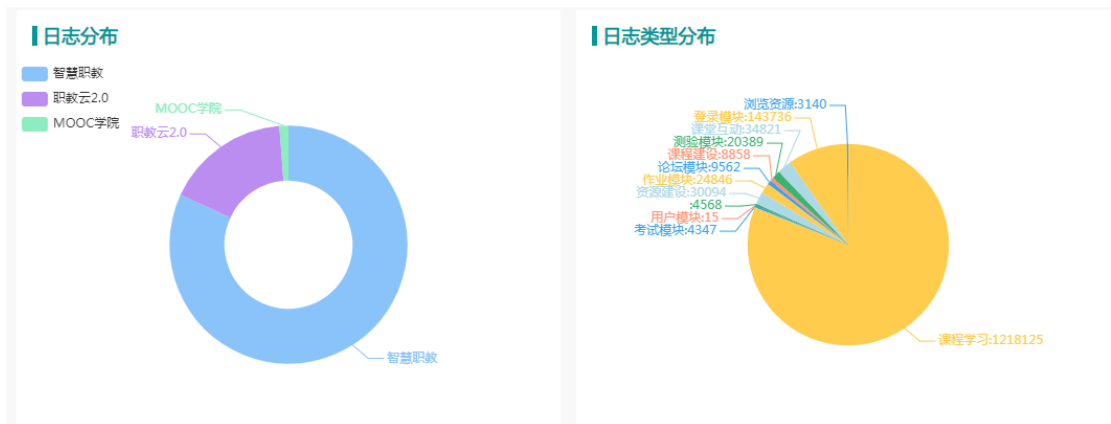

课程名	主持教师	全部	资源数	学生数	日志总数	全部	所属单位	
21电商班《市场营销基础》	蓝国宏	个性化课程	76	10	35	职教云2.0	广东省财经职业技术学校	详情
文案创意与撰写	刘阳	个性化课程	304	35	8354	职教云2.0	湖北国土资源职业学院	详情
岗位技能实训4 (19网络扩招4班)	杨辉	个性化课程	76	37	2749	职教云2.0	兴安职业技术学院	详情
商品信息采编	刘明月	个性化课程	111	46	2435	职教云2.0	福州软件职业技术学院	详情
电子商务文案写作	李念	标准化课程	307	629	301288	智慧职教	长沙民政职业技术学院	详情
电子商务数据分析与应用	刘子婷	标准化课程	228	0	250	智慧职教	北京博导前程信息技术股份有限公司	详情
办公软件高级应用	张鹤	标准化课程	43	730	8544	智慧职教	长沙民政职业技术学院	详情
平面设计与应用 (普琪璐重修)	任珂成	个性化课程	0	1	2	职教云2.0	玉溪农业职业技术学院	详情
职业资格证书考试	朱秀玉	个性化课程	108	34	592	职教云2.0	漳州理工职业学院	详情
商品信息采编	朱秀玉	个性化课程	100	64	2096	职教云2.0	漳州理工职业学院	详情

课程名	主持教师	全部	资源数	学生数	日志总数	全部	所属单位	
电子商务基础	张璐璐	个性化课程	45	213	9940	职教云2.0	福建林业职业技术学院	详情
办公软件	丁一	个性化课程	27	1	106	职教云2.0	玉溪农业职业技术学院	详情
市场营销基础	文腊梅	标准化课程	53	139	1717	智慧职教	长沙民政职业技术学院	详情
电子商务基础	梁金容	个性化课程	41	31	1268	职教云2.0	广州华商职业学院	详情
企业管理基础B	马丽	标准化课程	105	297	18914	智慧职教	长沙民政职业技术学院	详情

6.日志统计