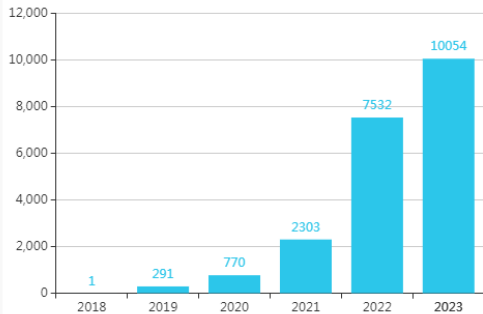

用户总数：10054位

按身份分布

企业用户与社会学习者所在单位总个数：71

按院校分布

每月新增注册用户

年用户总量统计

日志总量分布人数统计