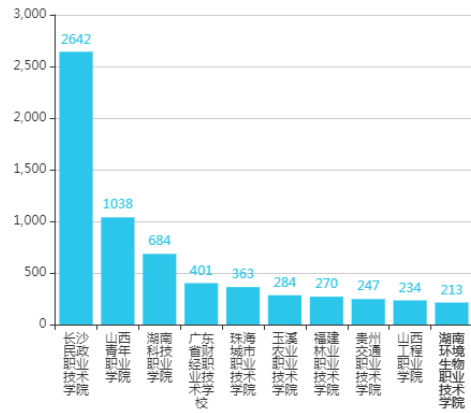

用户总数：10054位

按身份分布

企业用户与社会学习者所在单位总个数：71

按院校分布

每月新增注册用户

年用户总量统计

日志总量分布人数统计