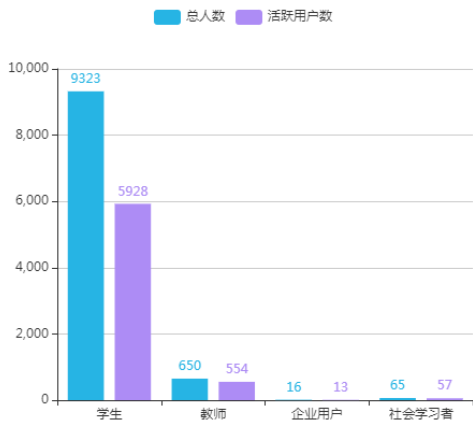

用户总数：10054位

按身份分布