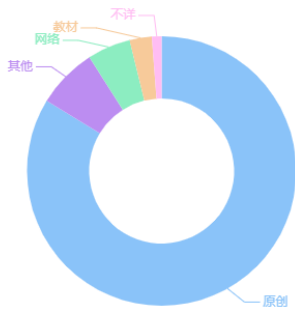

按媒体类型统计

微课总数291个

其中素材中心的微课类素材213个，微课中心的微课78个

按应用类型统计

按素材来源统计

按适用对象统计

活跃资源占比

被标准化课程引用的资源占比