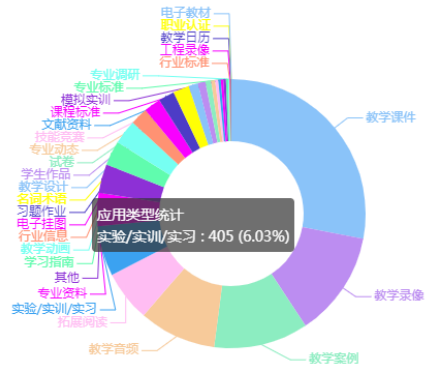

按媒体类型统计

微课总数291个

其中素材中心的微课类素材213个，微课中心的微课78个

按应用类型统计

按素材来源统计

按适用对象统计

活跃资源占比

被标准化课程引用的资源占比