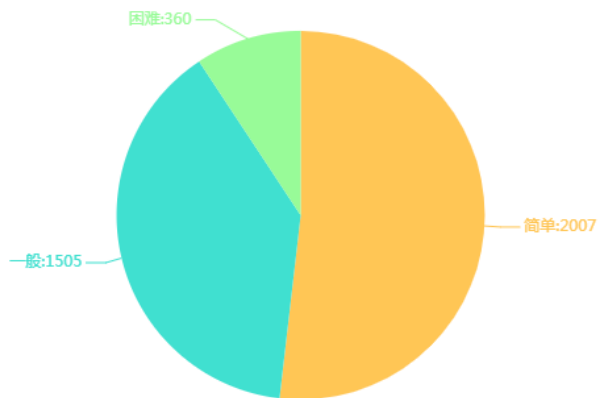

### 活跃资源占比

## 4.题库统计

题库总量  
3872

按主客观分类

按题型分类

按难度分类