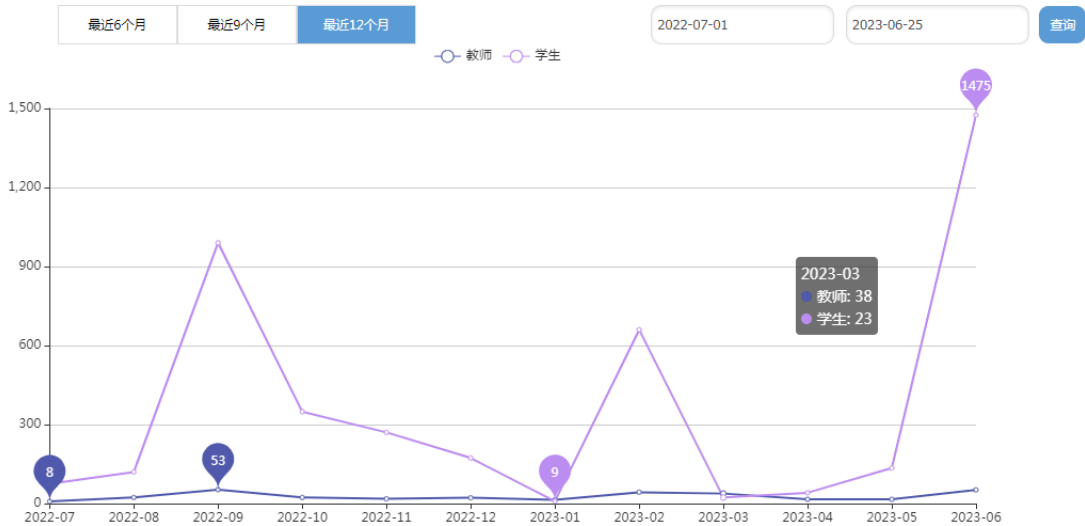

用户总数：10054位

按身份分布

企业用户与社会学习者所在单位总个数：71

按院校分布

每月新增注册用户

年用户总量统计

日志总量分布人数统计