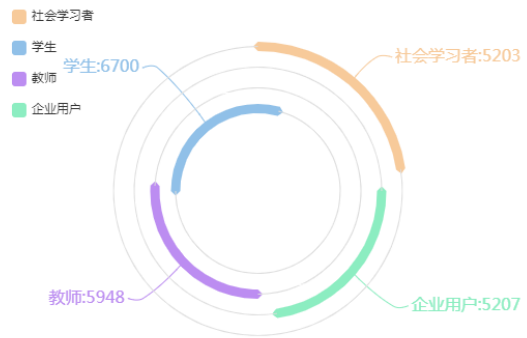

按媒体类型统计

微课总数291个

其中素材中心的微课类素材213个，微课中心的微课78个

按应用类型统计

按素材来源统计

按适用对象统计

活跃资源占比

被标准化课程引用的资源占比